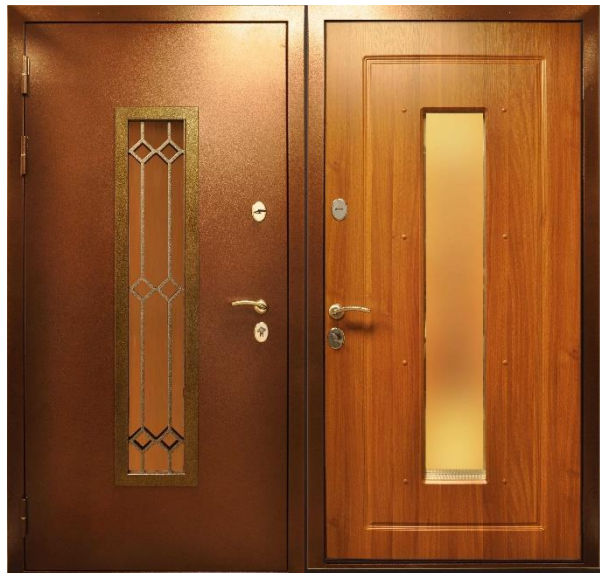

Дверь № 546

Размеры по коробу	960*2050мм
Открывание	ЛЕВАЯ
Конструкция двери	Урал Термо 150 с терморазрывом
Цвет покраски	Медь
Наружная отделка	Стеклопакет с решеткой «Ромбы»
Внутренняя отделка	МДФ, орех светлый, X-1
Замки	Гардиан 6211 цилиндровый, ключвертушка
	Гардиан 3001 сувальдный
Дополнительно	нет
Ручка	Стандарт, хром